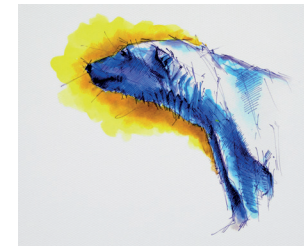

APPLICATIONS APLIKACJE APLIKACE

Watercolour illustration
Akwarela ilustracja
Akvarelové ilustrace